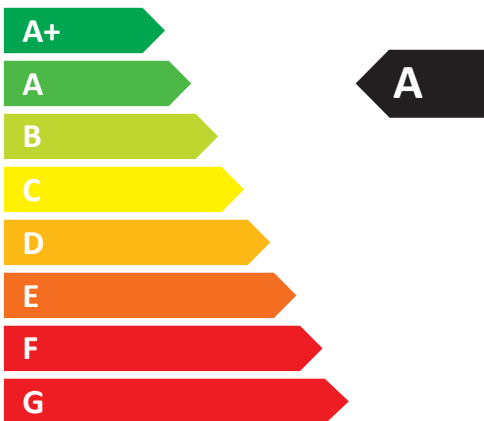

ENERG Y IJA
енергия · ενεργεια IE IA

PICHLER

PKOM⁴.F

47
dB

250 m³/h

ENERGIA · ЕНЕРГИЯ · ΕΝΕΡΓΕΙΑ · ENERGIJA · ENERGY · ENERGIE · ENERGI

2016

1254/2014