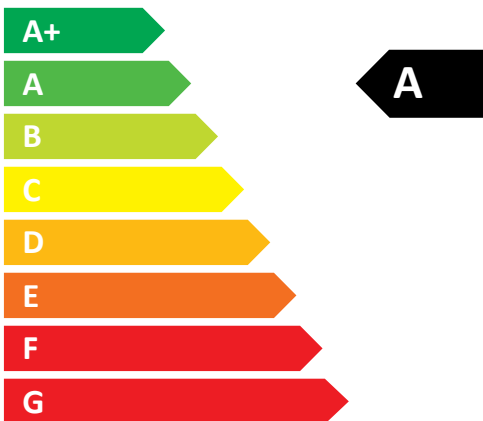

**ENERG** Y IJA  
енергия · ενεργεια IE IA

**PICHLER**

**LG 740 F**

**46**  
dB

**750 m<sup>3</sup>/h**

ENERGIA · ЕНЕРГИЯ · ΕΝΕΡΓΕΙΑ · ENERGIJA · ENERGY · ENERGIE · ENERGI

2016

1254/2014